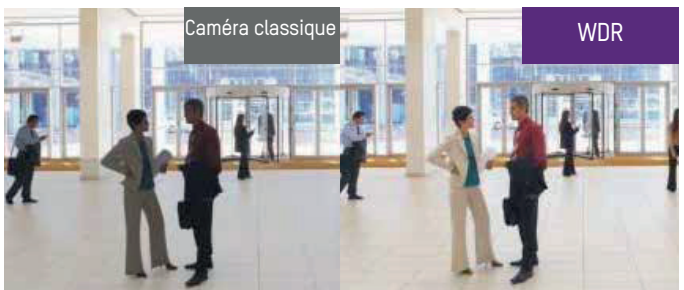

CAMÉRAS HD ET FULL HD : DES SOLUTIONS HAUTE RÉOLUTION POUR UNE SOUPLESSE ET UNE POLYVALENCE OPTIMALES

Intégrant une technologie de pointe de haute qualité telle qu'HDTVI, les solutions Hikvision permettent aux systèmes de sécurité existants d'être complétés par l'ajout de caméras Turbo HD avec une résolution allant jusqu'au Full HD (1920 x 1080 pixels). Ils peuvent aussi être totalement convertis en un système basé entièrement sur un réseau IP pour le meilleur retour sur investissement possible. La technologie novatrice WDR permet l'identification des objets et des personnes par fort contre-jour, offrant des images de haute qualité, même dans des conditions d'éclairage faible. La fonction Rotation optimise les vues dans les couloirs aux étages des chambres, afin d'exploiter la profondeur totale du champ de vision.

CAMÉRAS MINIDÔME COMPACTES : UN ŒIL DISCRET SUR LA RÉCEPTION

Le look high-tech des caméras minidôme compactes Hikvision est parfaitement adapté à la réception. Une résolution HD ou Full HD et un format compact garantissent des images d'une excellente qualité dans un design attrayant. Grâce à la technologie HDTVI, le câblage existant peut être utilisé pour brancher le système, avec tous les avantages de la haute définition et un minimum de dérangement.