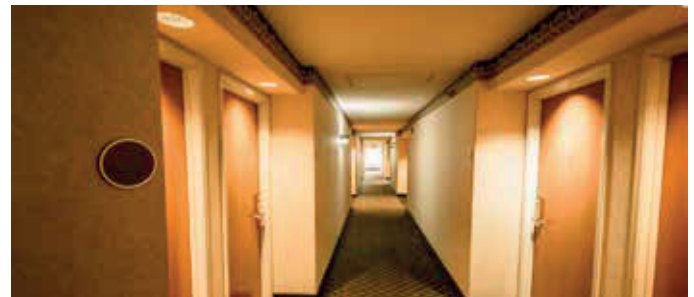

UNE SOLUTION OPÉRATIONNELLE POUR TOUS LES ENDROITS CLÉS

SÉCURITÉ DE LA RÉCEPTION

Cette application utilise une caméra discrète mégapixels en Full HD, IP en réseau et grand angle, montée sur le côté de la réception, pour une meilleure vision des activités au guichet. Autrement, une caméra HDTVI offre la même qualité qu'une caméra en Full HD et peut remplacer une technologie plus ancienne tout en exploitant le câblage existant.

SÉCURITÉ DU HALL D'ENTRÉE

Dans ces espaces, nous recommandons une caméra Fisheye mégapixels IP, avec son balayage panoramique à 360°. Sa haute définition capture les détails infimes et elle couvre la totalité du hall à partir d'un seul point d'enregistrement. Le traitement intégré signifie qu'une seule image peut fournir plusieurs clichés des zones présentant un intérêt particulier dans le hall, les entrées et les sorties par exemple.

SÉCURITÉ DANS LES ÉTAGES, LES COULOIRS, LES ASCENSEURS ET LES ESCALIERS

Cette application utilise une caméra discrète mégapixels en Full HD, sur réseau IP, antivandalisme avec LED infrarouge, conçue avec une grande attention aux détails. Sinon, une solution HDTVI en full HD peut être installée en profitant du système de câblage existant. La fonction Rotation des caméras permet une vue verticale de la longueur et de la profondeur des couloirs, pour une utilisation maximale des pixels disponibles.