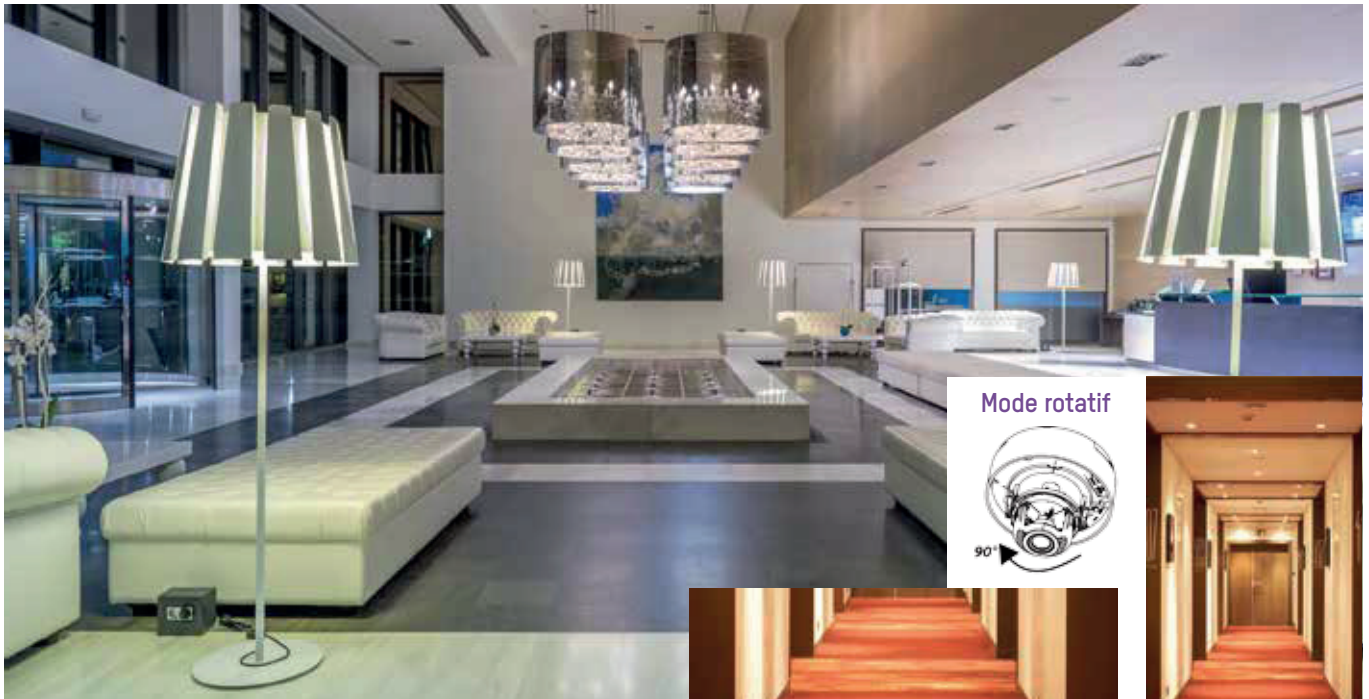

CAMÉRAS HD ET FULL HD : DES SOLUTIONS HAUTE RÉOLUTION POUR UNE SOUPLESSE ET UNE POLYVALENCE OPTIMALES

Intégrant une technologie de pointe de haute qualité telle qu'HDTVI, les solutions Hikvision permettent aux systèmes de sécurité existants d'être complétés par l'ajout de caméras Turbo HD avec une résolution allant jusqu'au Full HD (1920 x 1080 pixels). Ils peuvent aussi être totalement convertis en un système basé entièrement sur un réseau IP pour le meilleur retour sur investissement possible. La technologie novatrice WDR permet l'identification des objets et des personnes par fort contre-jour, offrant des images de haute qualité, même dans des conditions d'éclairage faible. La fonction Rotation optimise les vues dans les couloirs aux étages des chambres, afin d'exploiter la profondeur totale du champ de vision.