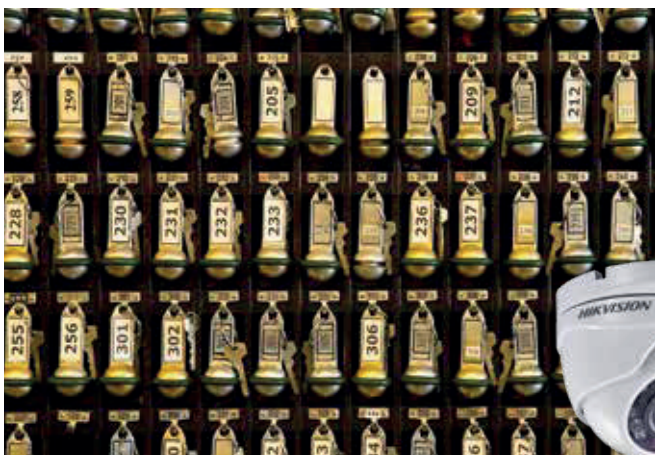

HÔTELS

CAMÉRAS HD ET FULL HD : DES SOLUTIONS HAUTE RÉOLUTION POUR UNE SOUPLESSE ET UNE POLYVALENCE OPTIMALES

Intégrant une technologie de pointe de haute qualité telle qu'HDTVI, les solutions Hikvision permettent aux systèmes de sécurité existants d'être complétés par l'ajout de caméras Turbo HD avec une résolution allant jusqu'au Full HD (1920 x 1080 pixels). Ils peuvent aussi être totalement convertis en un système basé entièrement sur un réseau IP pour le meilleur retour sur investissement possible. La technologie novatrice WDR permet l'identification des objets et des personnes par fort contre-jour, offrant des images de haute qualité, même dans des conditions d'éclairage faible. La fonction Rotation optimise les vues dans les couloirs aux étages des chambres, afin d'exploiter la profondeur totale du champ de vision.

CAMÉRAS MINIDÔME COMPACTES : UN ŒIL DISCRET SUR LA RÉCEPTION

Le look high-tech des caméras minidôme compactes Hikvision est parfaitement adapté à la réception. Une résolution HD ou Full HD et un format compact garantissent des images d'une excellente qualité dans un design attrayant. Grâce à la technologie HDTVI, le câblage existant peut être utilisé pour brancher le système, avec tous les avantages de la haute définition et un minimum de dérangement.

UNE SOLUTION OPÉRATIONNELLE POUR TOUS LES ENDROITS CLÉS

SÉCURITÉ DE LA RÉCEPTION

Cette application utilise une caméra discrète mégapixels en Full HD, IP en réseau et grand angle, montée sur le côté de la réception, pour une meilleure vision des activités au guichet. Autrement, une caméra HDTVI offre la même qualité qu'une caméra en Full HD et peut remplacer une technologie plus ancienne tout en exploitant le câblage existant.