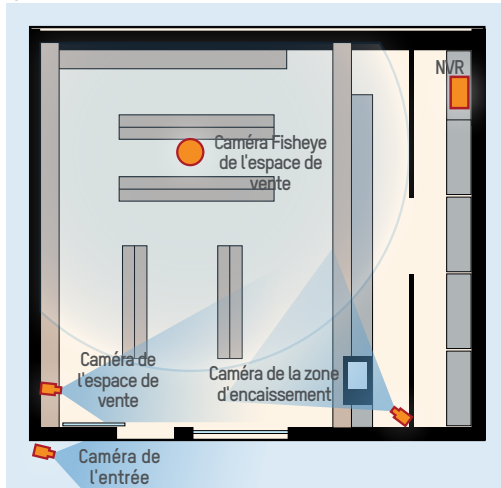

ENREGISTREURS VIDÉO EN RÉSEAU : UN ENDROIT SÛR POUR STOCKER ET AFFICHER DES IMAGES

Les enregistreurs vidéo NVR Hikvision offrent différents moyens d'enregistrer des images (disques durs internes et externes, en ligne) et de gérer à distance tous les documents enregistrés, pour une sécurité absolue en toutes circonstances. Avec des images enregistrées sur différents supports et dans des endroits inaccessibles aux personnes non autorisées, les NVR Hikvision assurent la protection indispensable des données enregistrées : en cas de vol du NVR ou si un document enregistré doit être remis à la police, la vidéosurveillance se poursuit sans interruption.

SOLUTION 1 - SURFACES DE PETITE TAILLE : SÉCURITÉ DANS LES RAYONS ET À LA CAISSE

Pour les petits commerces tels que les bureaux de tabac, les pharmacies, les détaillants d'accessoires électroniques et de téléphones mobiles, les bars et les restaurants, les boutiques de marchandises de valeur comme les bijouteries et de vente à emporter.

le comportement à l'intérieur et à l'extérieur du magasin. Cette solution représente une installation de taille moyenne avec une attention particulière accordée à l'espace de vente et aux vitrines. Elle se compose de caméras mégapixels Full HD et d'un affichage distant centralisé avec une connexion à la salle de contrôle ou à la société de services de sécurité. Elle peut être facilement reliée à un système d'alarme existant contre les cambriolages et les vols à l'étalage ou à un système de contrôle d'accès.