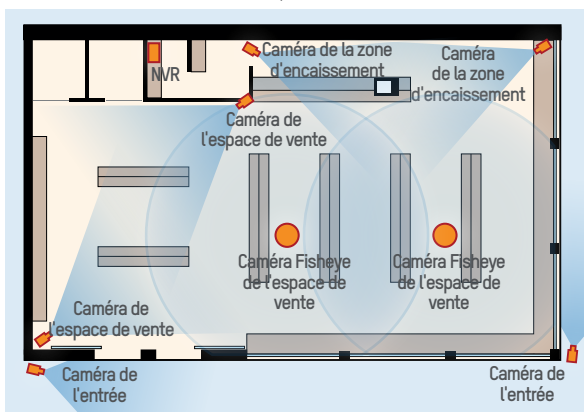

SOLUTION 1 - SURFACES DE PETITE TAILLE : SÉCURITÉ DANS LES RAYONS ET À LA CAISSE

Pour les petits commerces tels que les bureaux de tabac, les pharmacies, les détaillants d'accessoires électroniques et de téléphones mobiles, les bars et les restaurants, les boutiques de marchandises de valeur comme les bijouteries et de vente à emporter.

SOLUTION 2 - SURFACES DE TAILLE MOYENNE : SÉCURITÉ DANS LES RAYONS, À LA CAISSE ET DES VITRINES

Boutiques de vente à emporter de produits alimentaires et non alimentaires, de vêtements, d'articles de sports et de cosmétiques, petits restaurants : toutes ces activités de taille moyenne, requérant également la prévention et la détection des vols et des cambriolages, doivent protéger le personnel et assurer la sécurité des clients, et surveiller les transactions et

le comportement à l'intérieur et à l'extérieur du magasin. Cette solution représente une installation de taille moyenne avec une attention particulière accordée à l'espace de vente et aux vitrines. Elle se compose de caméras mégapixels Full HD et d'un affichage distant centralisé avec une connexion à la salle de contrôle ou à la société de services de sécurité. Elle peut être facilement reliée à un système d'alarme existant contre les cambriolages et les vols à l'étalage ou à un système de contrôle d'accès.